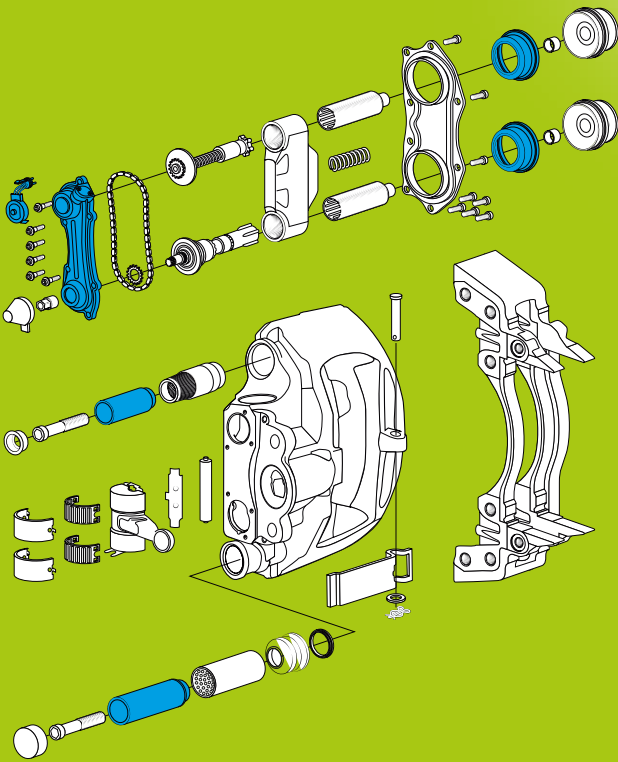

# Vaihtojarrusatulat

Kunnostettu ja  
paranneltu

## Tiivistysmonsetti ja kumipalje

Tiivisteiden käyttöikää pidennetty optimoimalla silikonin kemiallista koostumusta.

## Ohjaintapit

Uudet kovakromatut ohjaintapit takaavat huomattavasti paremman vastustuskyvyn sääolosuhteita vastaan. Jarrusatulan luisto-ominaisuudet säilyvät huomattavasti kauemmin.