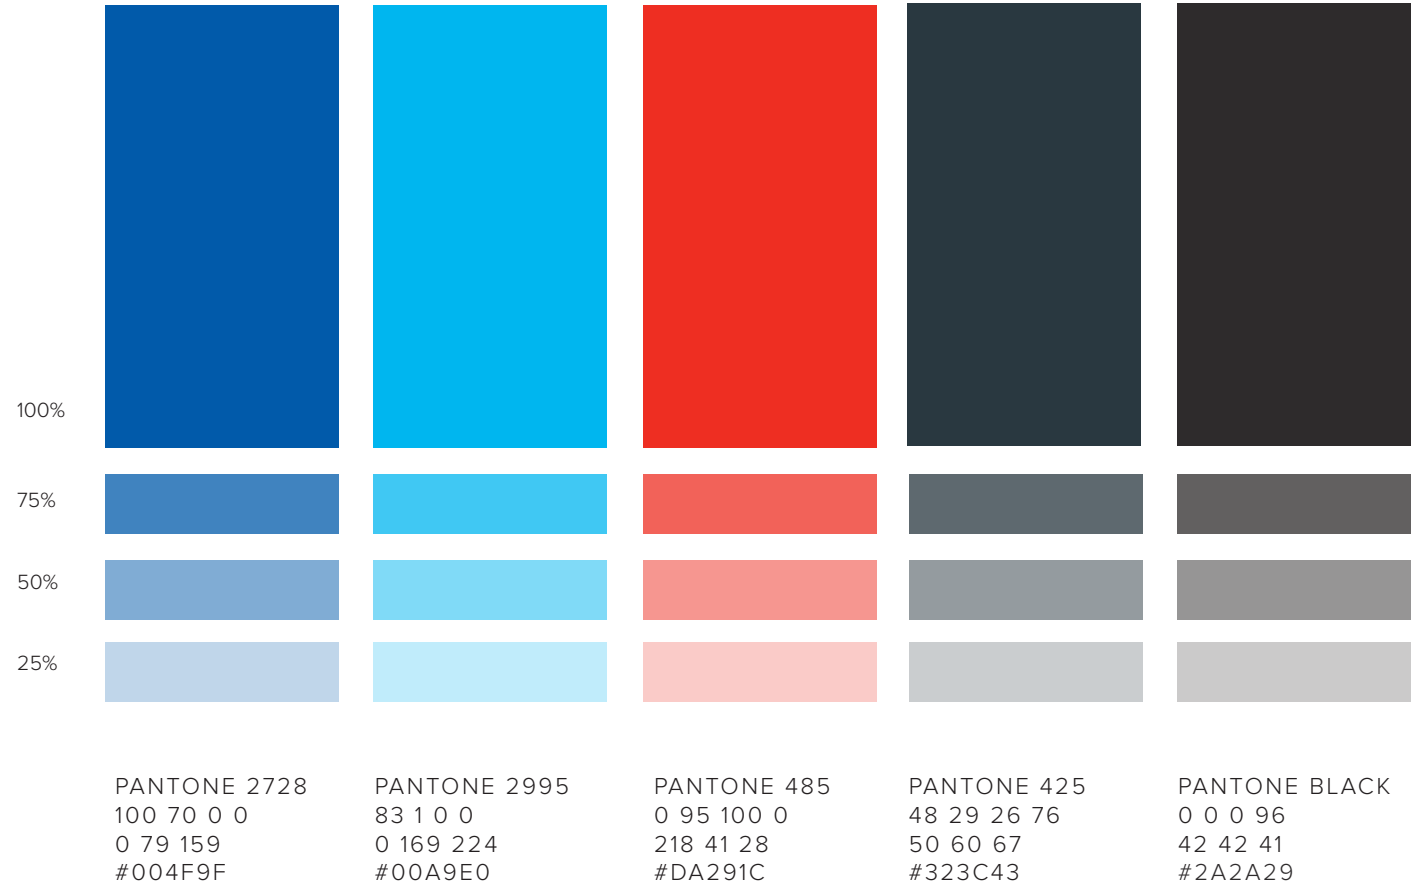

Graafinen ohjeisto

3 / 2017

Raskassarja-logo

Raskassarjan pääasiallinen logo on vahva tekstipohjainen tunnus sinisen labelin päällä. Logosta on erilaisia variantteja eri käyttökohteita varten. Nämä on eritelty tarkemmin kohdassa logoversiot.

Logoista on toteutettu sekä CMYK-, että RGB-versiot.

Logon käytössä tulee huomioida määritelty suoja-alue, jotta logon selkeys ei vaarannu. Tälle alueelle ei saa sommitella muita elementtejä.

Poikkeuksellisesti logon label-elementin vasemman reunan saa jatkaa sivun tai elementin reunaan kiinni.

Väripaletti

Väripaletti rakentuu vahvan sinisen sävyn ympärille, joka Raskassarjalla on ollut käytössä jo aiemmin. Väri on tunnistettava ja Raskassarjaan vahvasti yhdistettävä väri.

Tehosteena voidaan tarvittaessa käyttää vaaleampaa sinistä tai korjaamopuolella punaista väriä.

Päävärejä tuetaan harmaalla, mustalla ja valkoisella.

Kaikista väreistä voidaan käyttää myös prosentuaalisia peittoja.

Typografia

Raskassarjan fonteiksi on määriteltä Proxima Nova kirjasinperheen Light ja Extrabold -leikkaukset. Humanistista ja geometrista groteskia yhdistelevä fontti on helpolukuinen ja monikäyttöinen. Extrabold leikkausta käytetään otsikoissa ja Light-leikkausta leipätekstissä.