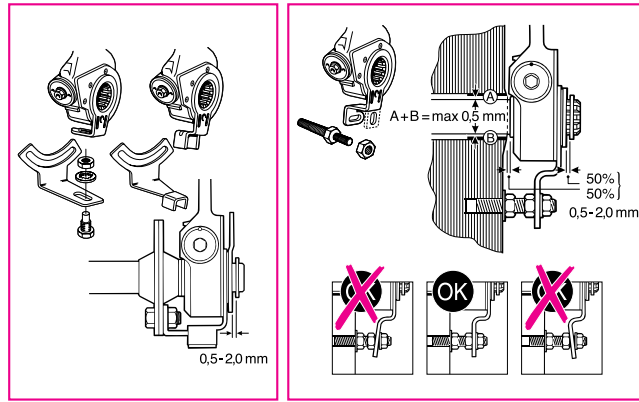

Haldex S-ABA

Haldex Brake Products AB, Box 501
Instrumentgatan 15
S-261 24 Landskrona