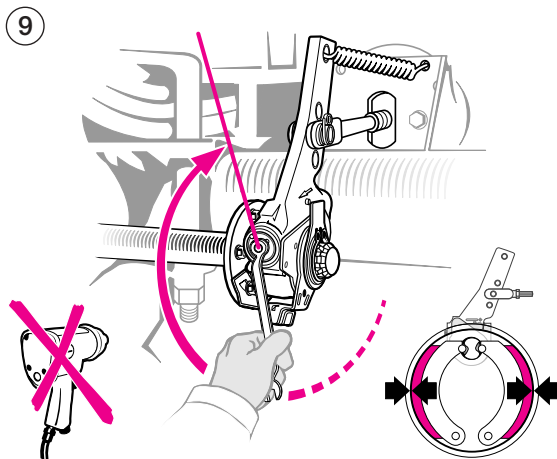

Haldex S-ABA

Haldex Brake Products AB, Box 501
Instrumentgatan 15
S-261 24 Landskrona