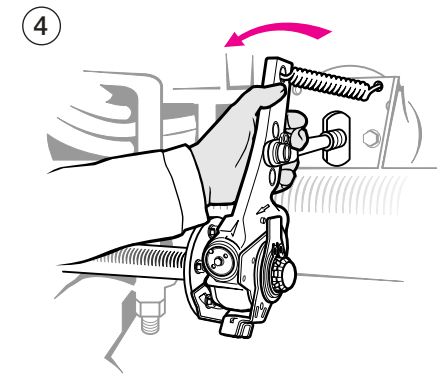

Funktionskontroll av Haldex automatiska bromshävarmar
 Funktionskontrol af Haldex automatiske bremsehævevarmer
 Funksjonskontroll av Haldex automatiske bremsehevarmer
 Haldex automaattisten jarruvipuujen toimintatarkastus
 Function control of Haldex automatic brake adjusters
 Funktionskontrolle der Haldex automatischen Gestängesteller

Funciecontrole van Haldex automatische remsteller
 Contrôle du fonctionnement du régleur de jeu automatique Haldex
 Control funcional de palanca de freno automática Haldex
 Controle de funcionamento de afinadores automáticos de travão Haldex
 Controlle funzionamento delle leve autoregistranti per freni Haldex
 Controle de funcionamento de ajustadores automáticos de freio Haldex