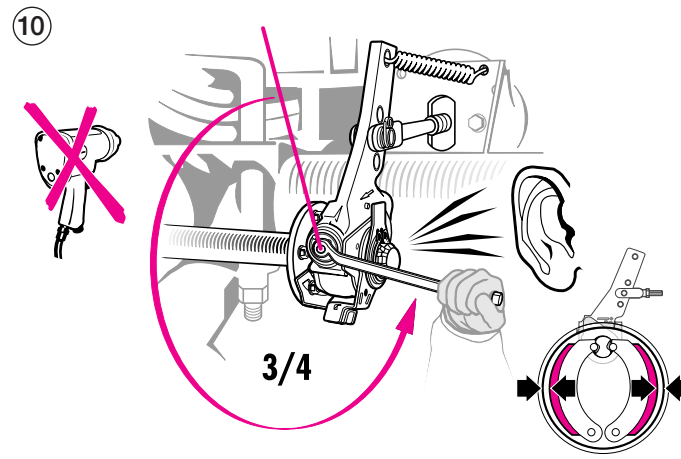

Haldex S-ABA

Haldex Brake Products AB, Box 501
Instrumentgatan 15
S-261 24 Landskrona