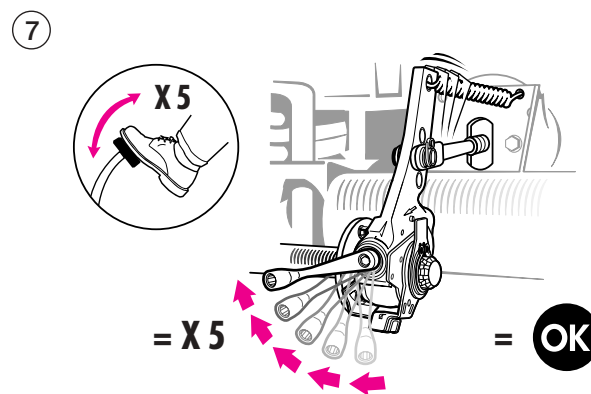

Funktionskontroll av Haldex automatiska bromshävarmar
 Funktionskontrol af Haldex automatiske bremsehævevarmer
 Funksjonskontroll av Haldex automatiske bremsehevarmer
 Haldex automaattisten jarruvipuujen toimintatarkastus
 Function control of Haldex automatic brake adjusters
 Funktionskontrolle der Haldex automatischen Gestängesteller

Funciecontrole van Haldex automatische remsteller
 Contrôle du fonctionnement du régleur de jeu automatique Haldex
 Control funcional de palanca de freno automática Haldex
 Controle de funcionamento de afinadores automáticos de travão Haldex
 Controlle funzionamento delle leve autoregistranti per freni Haldex
 Controle de funcionamento de ajustadores automáticos de freio Haldex