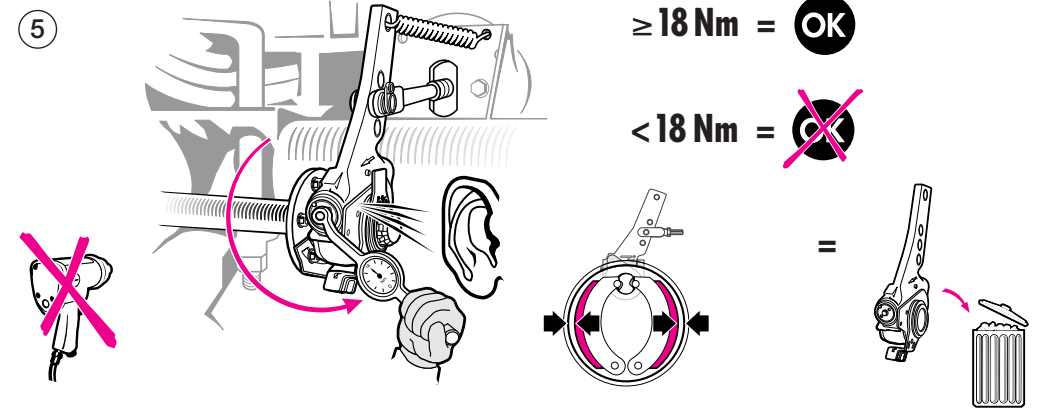

Funktionskontroll av Haldex automatiska bromshävarmar
 Funktionskontrol af Haldex automatiske bremsehævevarmer
 Funksjonskontroll av Haldex automatiske bremsehevarmer
 Haldex automaattisten jarruvipuujen toimintatarkastus
 Function control of Haldex automatic brake adjusters
 Funktionskontrolle der Haldex automatischen Gestängesteller

Funciecontrole van Haldex automatische remsteller
 Contrôle du fonctionnement du régleur de jeu automatique Haldex
 Control funcional de palanca de freno automática Haldex
 Controle de funcionamento de afinadores automáticos de travão Haldex
 Controlle funzionamento delle leve autoregistranti per freni Haldex
 Controle de funcionamento de ajustadores automáticos de freio Haldex