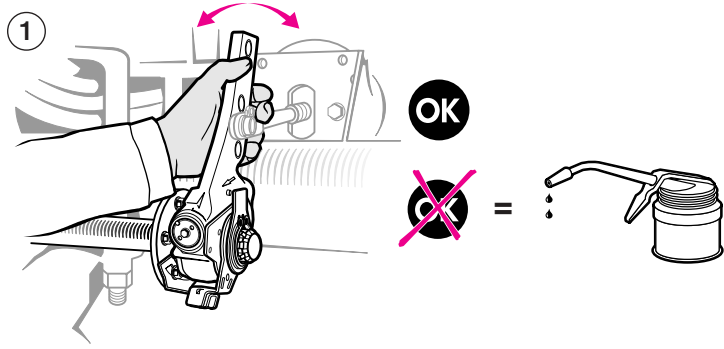

Funktionskontroll av Haldex automatiska bromshävarmar
 Funktionskontrol af Haldex automatiske bremsehævevarmer
 Funksjonskontroll av Haldex automatiske bremsehevarmer
 Haldex automaattisten jarruvipuujen toimintatarkastus
 Function control of Haldex automatic brake adjusters
 Funktionskontrolle der Haldex automatischen Gestängesteller

Funciecontrole van Haldex automatische remsteller
 Contrôle du fonctionnement du régleur de jeu automatique Haldex
 Control funcional de palanca de freno automática Haldex
 Controle de funcionamento de afinadores automáticos de travão Haldex
 Controlle funzionamento delle leve autoregistranti per freni Haldex
 Controle de funcionamento de ajustadores automáticos de freio Haldex