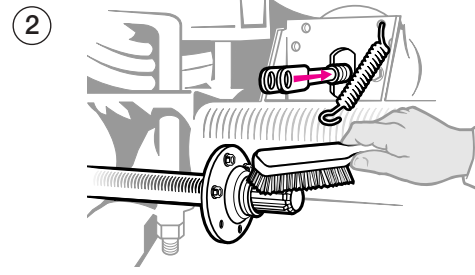

Haldex S-ABA

Haldex Brake Products AB, Box 501
Instrumentgatan 15
S-261 24 Landskrona