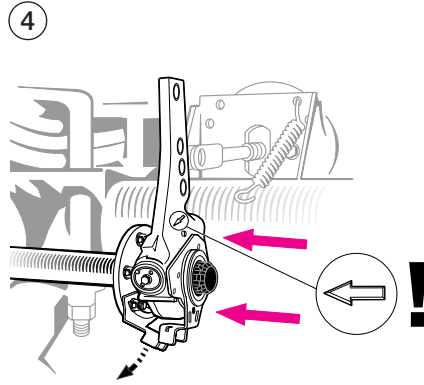

Haldex S-ABA

Haldex Brake Products AB, Box 501
Instrumentgatan 15
S-261 24 Landskrona