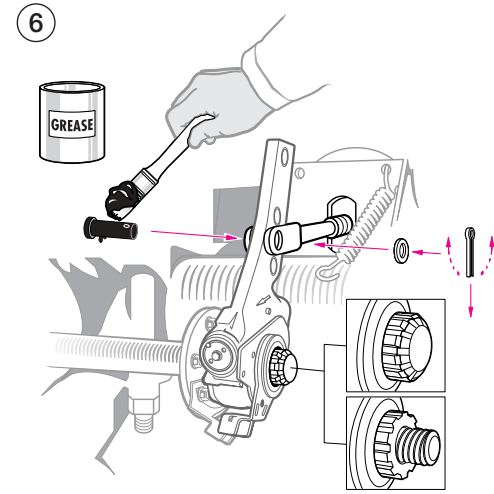

Haldex S-ABA

Haldex Brake Products AB, Box 501
Instrumentgatan 15
S-261 24 Landskrona