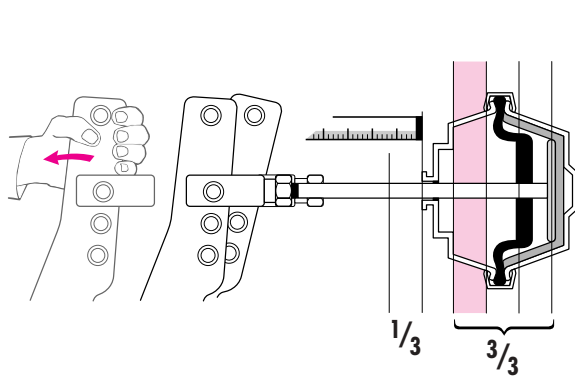

Funktionskontroll av Haldex automatiska bromshävarmar
 Funktionskontrol af Haldex automatiske bremsehævevarmer
 Funksjonskontroll av Haldex automatiske bremsehevarmer
 Haldex automaattisten jarruvipuujen toimintatarkastus
 Function control of Haldex automatic brake adjusters
 Funktionskontrolle der Haldex automatischen Gestängesteller

Funciecontrole van Haldex automatische remsteller
 Contrôle du fonctionnement du régleur de jeu automatique Haldex
 Control funcional de palanca de freno automática Haldex
 Controle de funcionamento de afinadores automáticos de travão Haldex
 Controlle funzionamento delle leve autoregistranti per freni Haldex
 Controle de funcionamento de ajustadores automáticos de freio Haldex