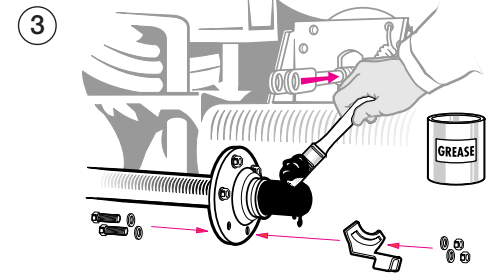

Haldex S-ABA

Haldex Brake Products AB, Box 501
Instrumentgatan 15
S-261 24 Landskrona