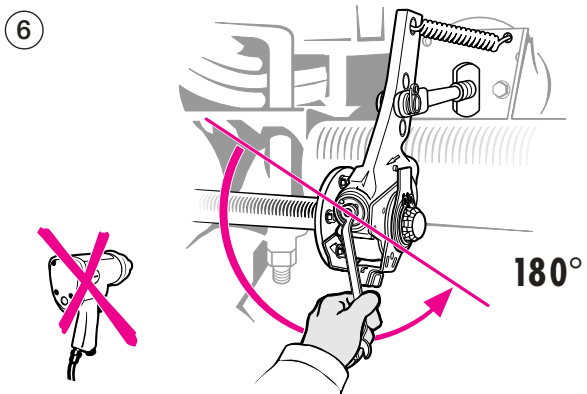

Funktionskontroll av Haldex automatiska bromshävarmar
 Funktionskontrol af Haldex automatiske bremsehævevarmer
 Funksjonskontroll av Haldex automatiske bremsehevarmer
 Haldex automaattisten jarruvipuujen toimintatarkastus
 Function control of Haldex automatic brake adjusters
 Funktionskontrolle der Haldex automatischen Gestängesteller

Funciecontrole van Haldex automatische remsteller
 Contrôle du fonctionnement du régleur de jeu automatique Haldex
 Control funcional de palanca de freno automática Haldex
 Controle de funcionamento de afinadores automáticos de travão Haldex
 Controlle funzionamento delle leve autoregistranti per freni Haldex
 Controle de funcionamento de ajustadores automáticos de freio Haldex