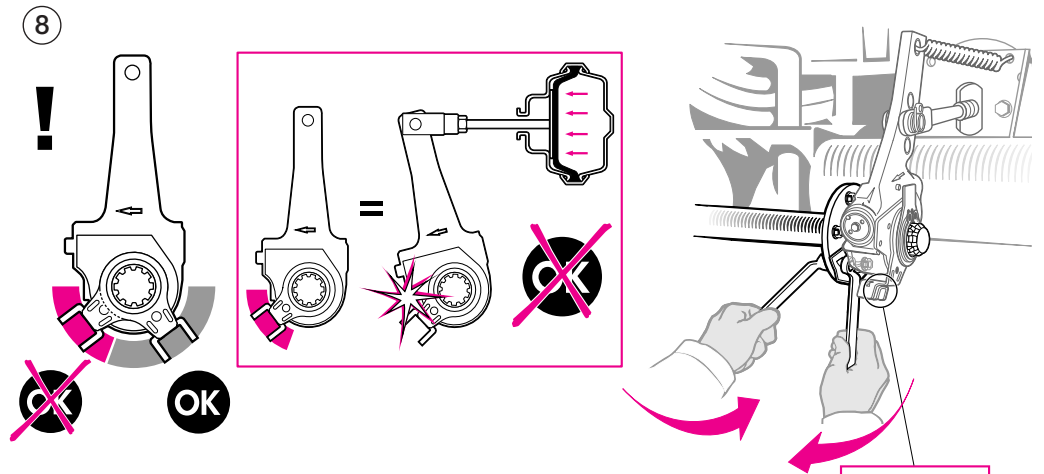

Haldex S-ABA

Haldex Brake Products AB, Box 501
Instrumentgatan 15
S-261 24 Landskrona