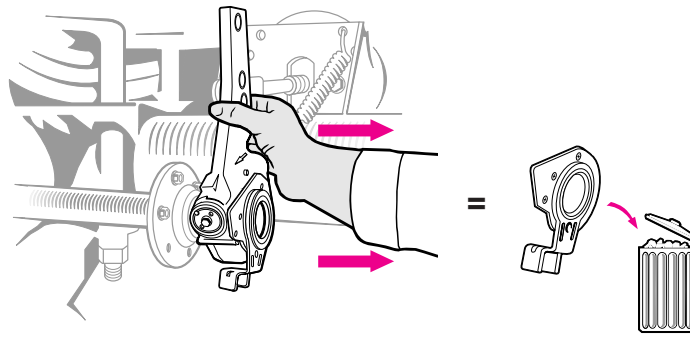

Funktionskontroll av Haldex automatiska bromshävarmar
 Funktionskontrol af Haldex automatiske bremsehævevarmer
 Funksjonskontroll av Haldex automatiske bremsehevarmer
 Haldex automaattisten jarruvipuujen toimintatarkastus
 Function control of Haldex automatic brake adjusters
 Funktionskontrolle der Haldex automatischen Gestängesteller

Funciecontrole van Haldex automatische remsteller
 Contrôle du fonctionnement du régleur de jeu automatique Haldex
 Control funcional de palanca de freno automática Haldex
 Controle de funcionamento de afinadores automáticos de travão Haldex
 Controlle funzionamento delle leve autoregistranti per freni Haldex
 Controle de funcionamento de ajustadores automáticos de freio Haldex