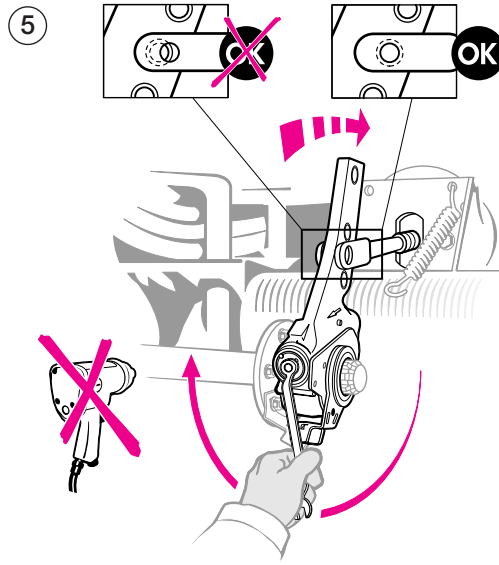

Haldex S-ABA

Haldex Brake Products AB, Box 501
Instrumentgatan 15
S-261 24 Landskrona