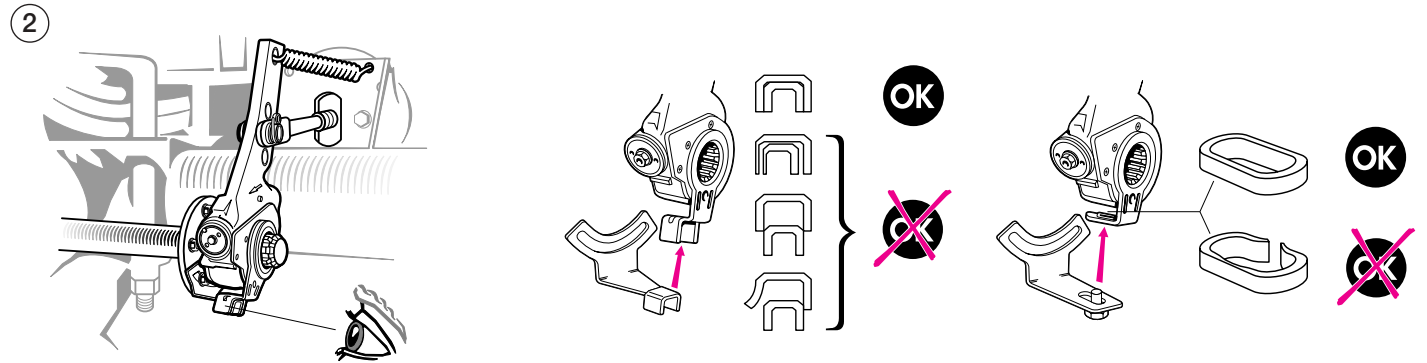

Funktionskontroll av Haldex automatiska bromshävarmar
 Funktionskontrol af Haldex automatiske bremsehævevarmer
 Funksjonskontroll av Haldex automatiske bremsehevarmer
 Haldex automaattisten jarruvipuujen toimintatarkastus
 Function control of Haldex automatic brake adjusters
 Funktionskontrolle der Haldex automatischen Gestängesteller

Funciecontrole van Haldex automatische remsteller
 Contrôle du fonctionnement du régleur de jeu automatique Haldex
 Control funcional de palanca de freno automática Haldex
 Controle de funcionamento de afinadores automáticos de travão Haldex
 Controlle funzionamento delle leve autoregistranti per freni Haldex
 Controle de funcionamento de ajustadores automáticos de freio Haldex