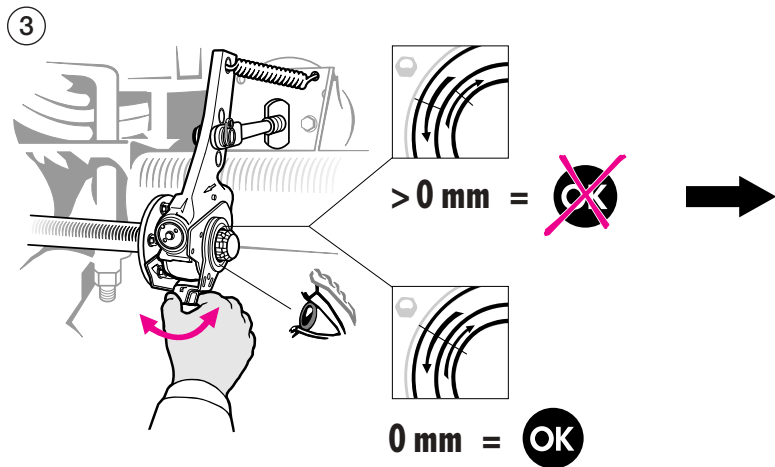

Funktionskontroll av Haldex automatiska bromshävarmar
 Funktionskontrol af Haldex automatiske bremsehævevarmer
 Funksjonskontroll av Haldex automatiske bremsehevarmer
 Haldex automaattisten jarruvipuujen toimintatarkastus
 Function control of Haldex automatic brake adjusters
 Funktionskontrolle der Haldex automatischen Gestängesteller

Funciecontrole van Haldex automatische remsteller
 Contrôle du fonctionnement du régleur de jeu automatique Haldex
 Control funcional de palanca de freno automática Haldex
 Controle de funcionamento de afinadores automáticos de travão Haldex
 Controlle funzionamento delle leve autoregistranti per freni Haldex
 Controle de funcionamento de ajustadores automáticos de freio Haldex