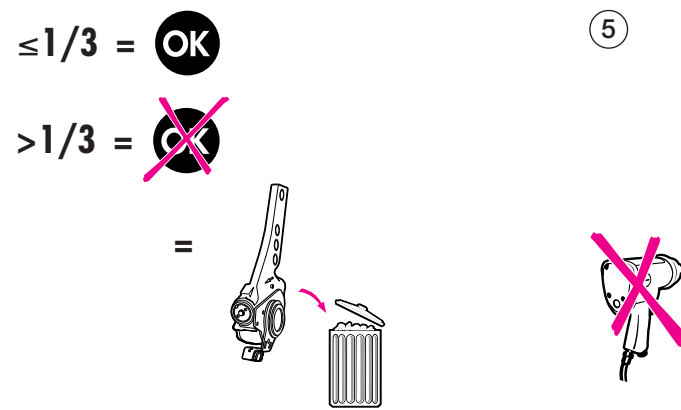

Funktionskontroll av Haldex automatiska bromshävarmar
Funktionskontrol af Haldex automatiske bremsehævevarmer
Funksjonskontroll av Haldex automatiske bremsehevarmer
Haldex automaattisten jarruvipuujen toimintatarkastus
Function control of Haldex automatic brake adjusters
Funktionskontrolle der Haldex automatischen Gestängesteller

Funciecontrole van Haldex automatische remsteller
Contrôle du fonctionnement du régleur de jeu automatique Haldex
Control funcional de palanca de freno automática Haldex
Controle de funcionamento de afinadores automáticos de travão Haldex
Controlle funzionamento delle leve autoregistranti per freni Haldex
Controle de funcionamento de ajustadores automáticos de freio Haldex

Haldex Brake Products AB, Box 501
Instrumentgatan 15
S-261 24 Landskrona