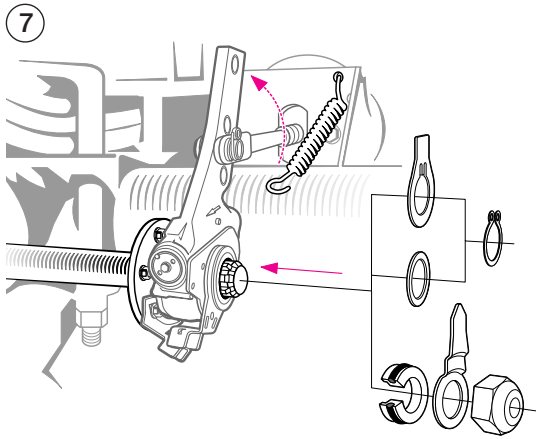

Haldex S-ABA

Haldex Brake Products AB, Box 501
Instrumentgatan 15
S-261 24 Landskrona